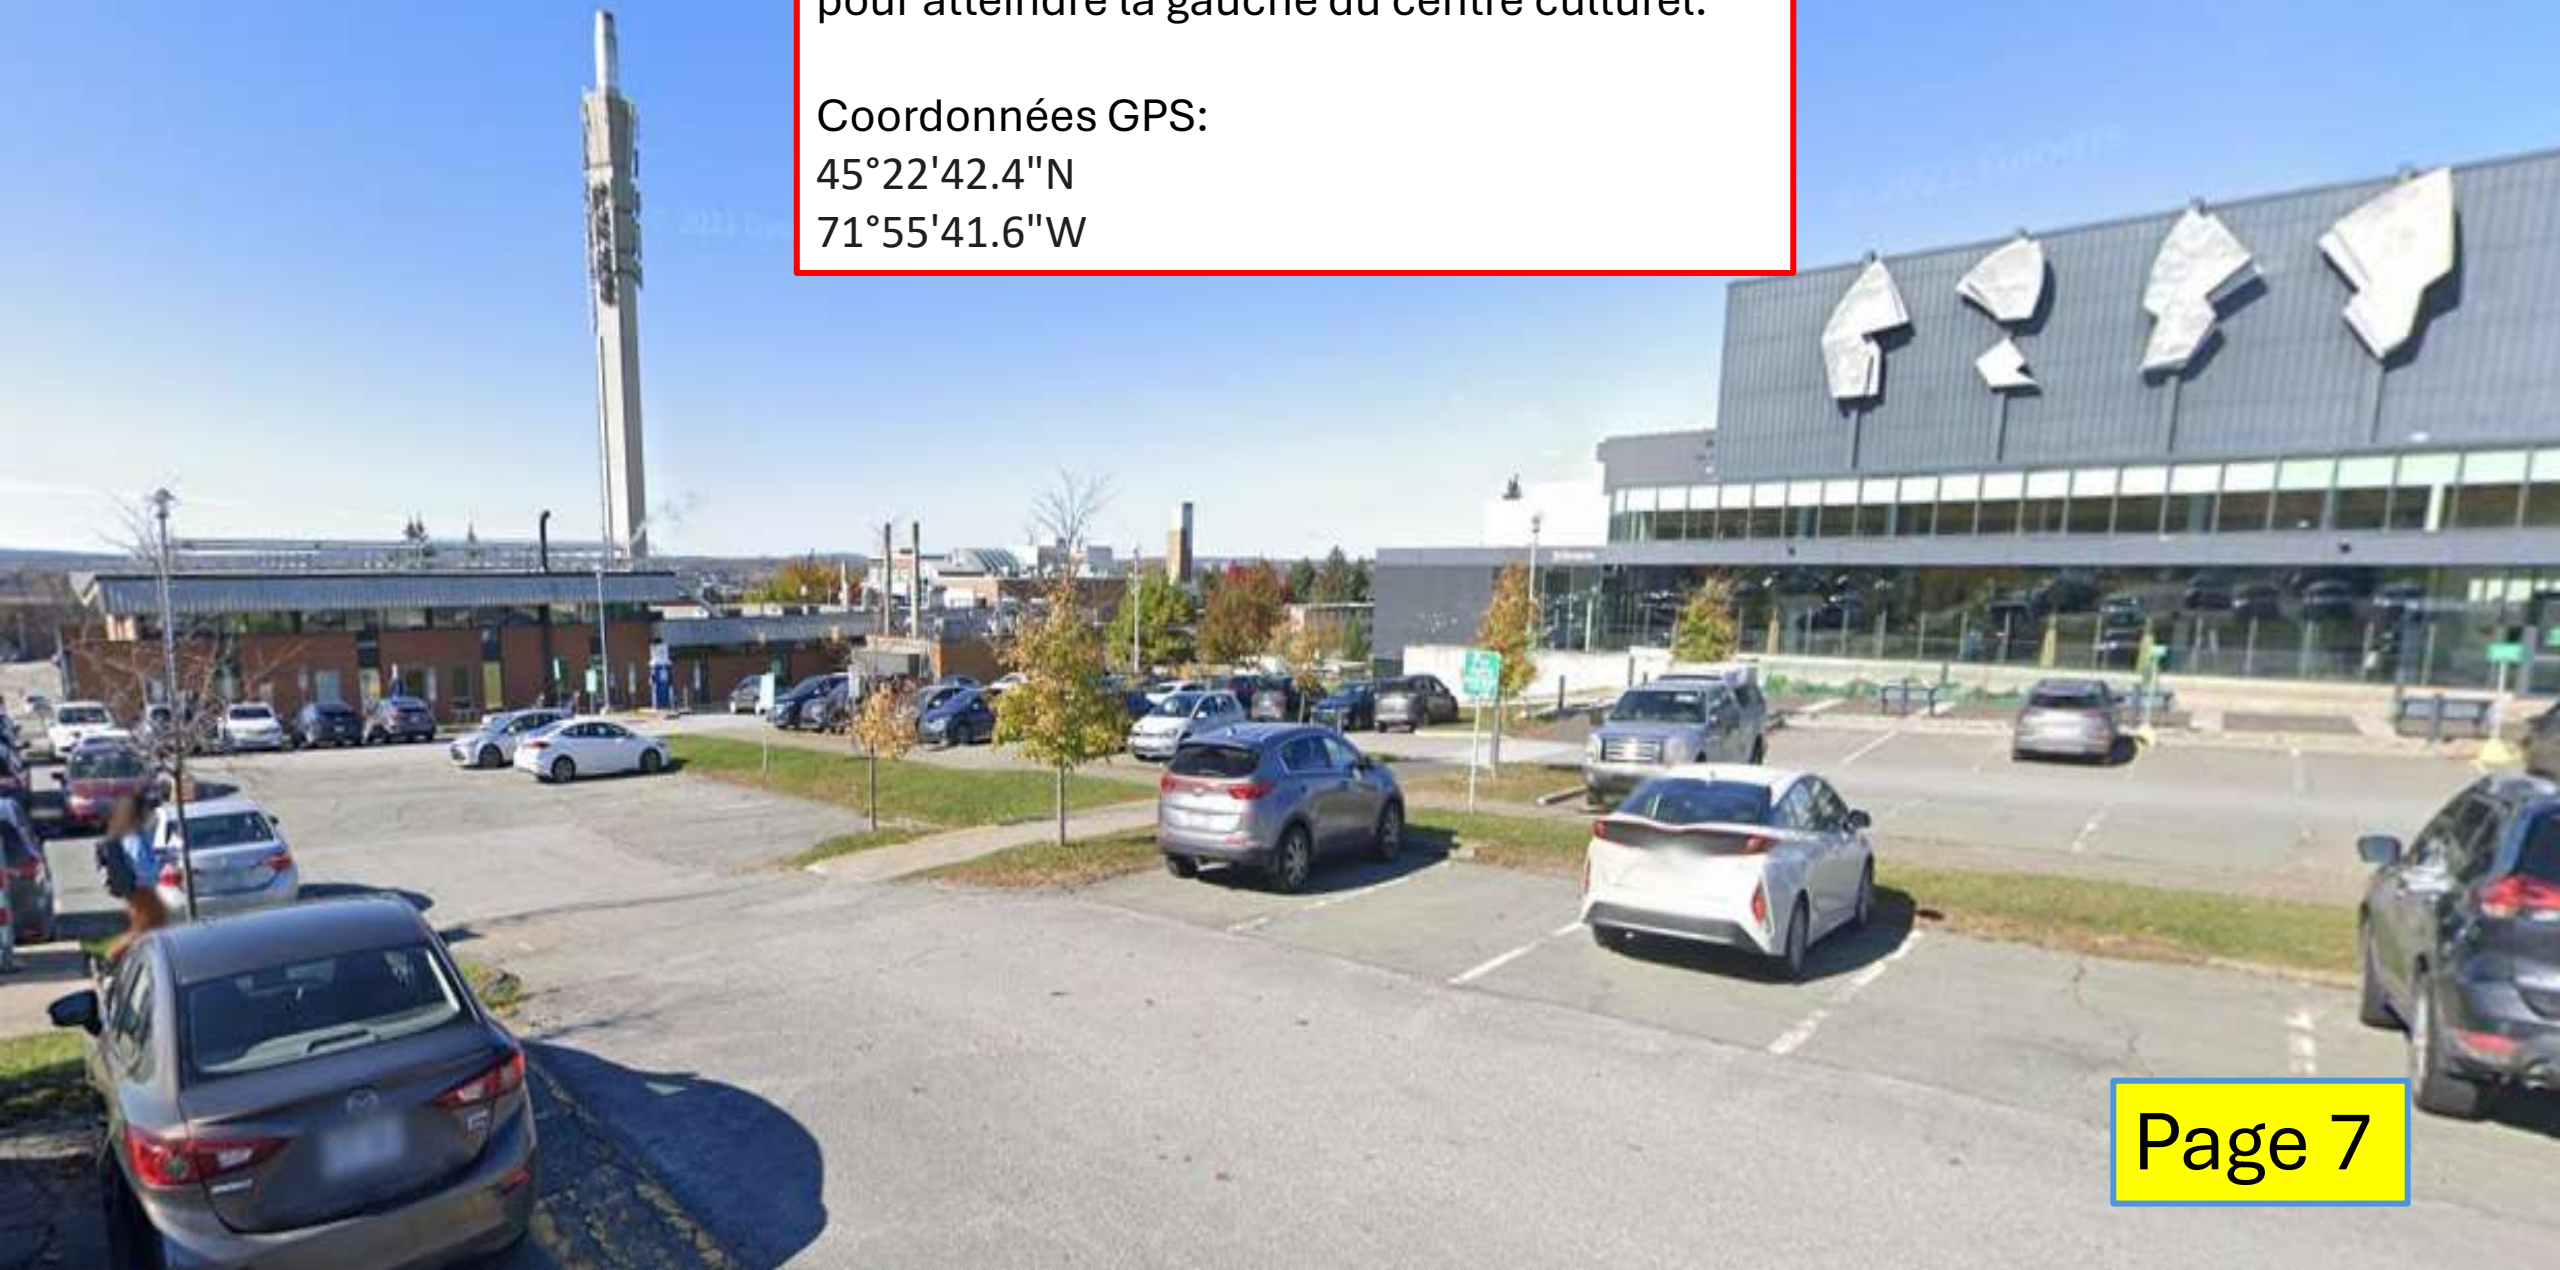

Un fois dans le stationnement devant le centre culturel, dirigez-vous vers la grande cheminé pour atteindre la gauche du centre culturel.

Coordonnées GPS:

45°22'42.4"N

71°55'41.6"W